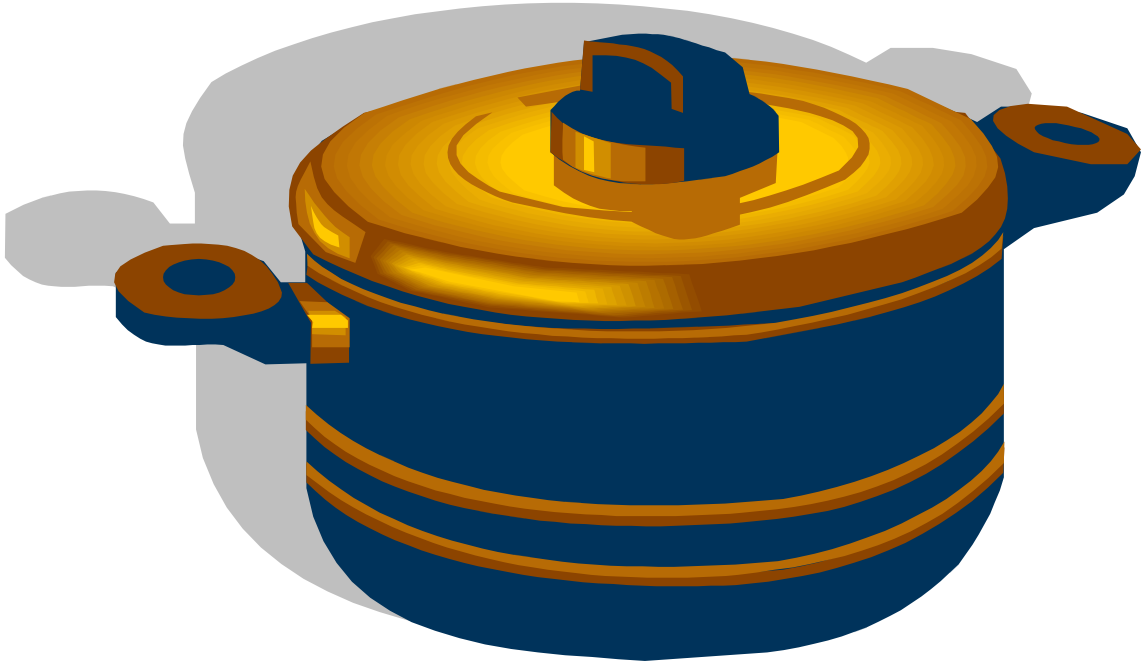

batterier

grenser

foldekniv

hoppetau

gryte

svane

barbermaskin

griseflaks