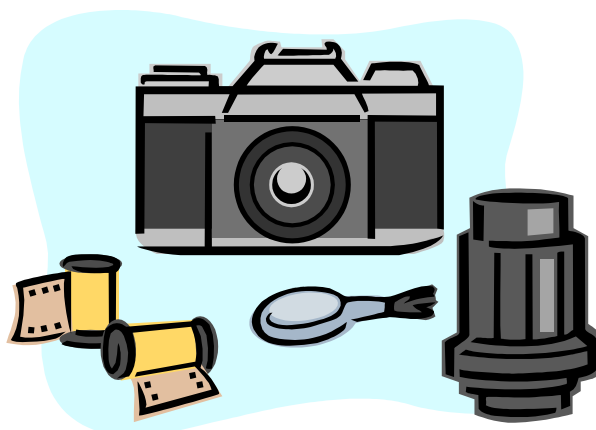

støvel

golv

pinnsvin

kamera

maur