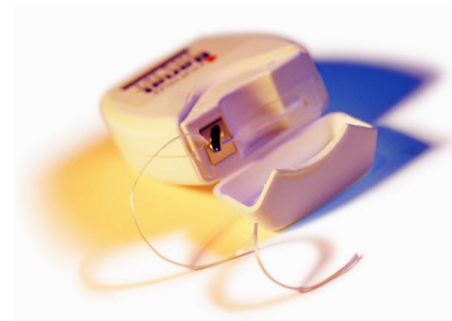

kikkert

tang

lys

hai

nål

vekt