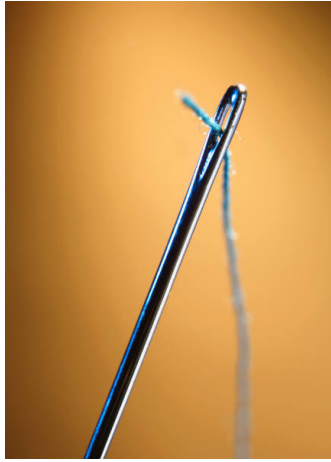

kikkert

tang

lys

hai

nål

vekt