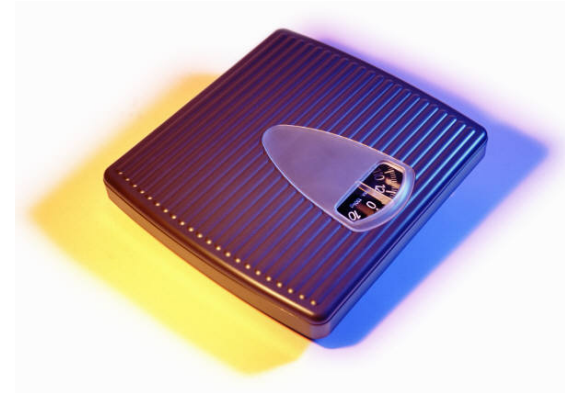

kikkert

tang

lys

hai

nål

vekt